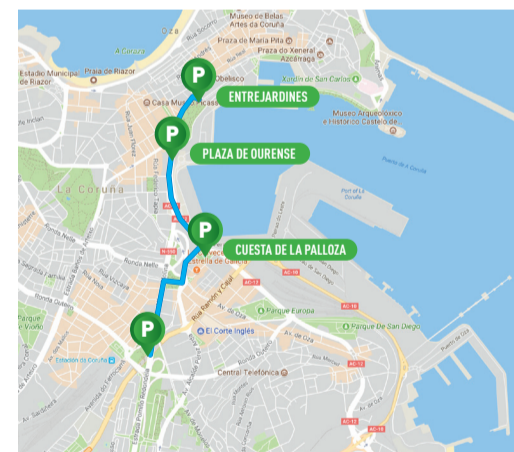

Desde el 06 de noviembre

Nuevas paradas en el centro de A Coruña

AUTOS CALPITA CIRCUITO DE SALIDA

Líneas afectadas:

- 167** LA CORUÑA - SAN PEDRO
- 170** LA CORUÑA - STA. CRUZ - SADA
- 172AeB** LA CORUÑA - STA. CRUZ - ARILLO
- 169** LA CORUÑA - OLEIROS - SADA
- 168** LA CORUÑA - MONTROVE - OLEIROS

NO PASA POR LA ESTACIÓN DE AUTOBUSES NI A LA ENTRADA Y A LA SALIDA.

AUTOS CALPITA CIRCUITO DE ENTRADA

Líneas afectadas:

- 167** LA CORUÑA - SAN PEDRO
- 170** LA CORUÑA - STA. CRUZ - SADA
- 172AeB** LA CORUÑA - STA. CRUZ - ARILLO
- 169** LA CORUÑA - OLEIROS - SADA
- 168** LA CORUÑA - MONTROVE - OLEIROS

NO PASA POR LA ESTACIÓN DE AUTOBUSES NI A LA ENTRADA Y A LA SALIDA.

ASICASA CIRCUITO DE SALIDA

Líneas afectadas:

- 4062-4063** LA CORUÑA - A BARCALA - CAMBRE
- RESTO DE LÍNEAS NO VARÍAN.

ASICASA CIRCUITO DE ENTRADA