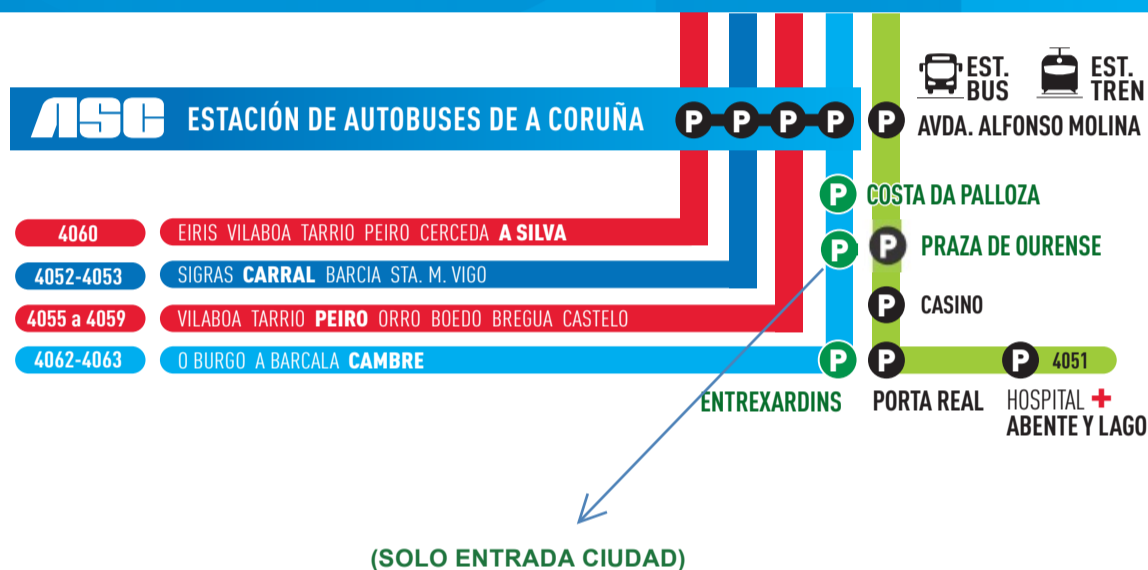

Desde el 06 de noviembre

Nuevas paradas en el centro de A Coruña

AUTOS CALPITA CIRCUITO DE SALIDA

Líneas afectadas:

- 167** LA CORUÑA - SAN PEDRO
- 170** LA CORUÑA - STA. CRUZ - SADA
- 172AeB** LA CORUÑA - STA. CRUZ - ARILLO
- 169** LA CORUÑA - OLEIROS - SADA
- 168** LA CORUÑA - MONTROVE - OLEIROS

NO PASA POR LA ESTACIÓN DE AUTOBUSES NI A LA ENTRADA Y A LA SALIDA.

AUTOS CALPITA CIRCUITO DE ENTRADA

Líneas afectadas:

- 167** LA CORUÑA - SAN PEDRO
- 170** LA CORUÑA - STA. CRUZ - SADA
- 172AeB** LA CORUÑA - STA. CRUZ - ARILLO
- 169** LA CORUÑA - OLEIROS - SADA
- 168** LA CORUÑA - MONTROVE - OLEIROS

NO PASA POR LA ESTACIÓN DE AUTOBUSES NI A LA ENTRADA Y A LA SALIDA.

ASICASA CIRCUITO DE SALIDA

Líneas afectadas:

- 4062-4063** LA CORUÑA - A BARCALA - CAMBRE
- RESTO DE LÍNEAS NO VARÍAN.

ASICASA CIRCUITO DE ENTRADA

Líneas afectadas:

- 4062-4063** LA CORUÑA - A BARCALA - CAMBRE
- RESTO DE LÍNEAS NO VARÍAN.

ACP

AUTOS CALPITA

ASC

AUTOS SIGRÁS CARRAL

981 235 759

www.autoscalpita.es